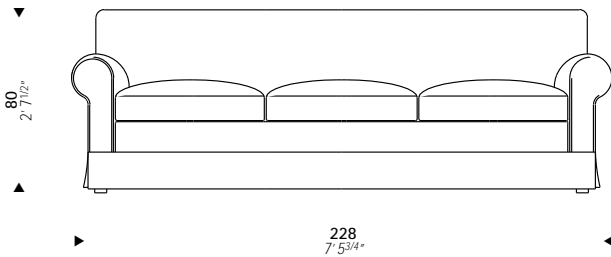

ANONIMO
1920 ca.

AN91
AN92
AN93

Armchair, two and three seat sofa with hardwood frame covered with expanded foam and polyester fiber. Cushions in foam and down, available also in foam only. Removable fabric slip cover. Available with fold-out bed option.

Poltrona e divani a due o tre posti con struttura in legno ricoperto di espanso e foderato con fibra poliestere. Cuscini in piuma d'oca ed espanso, disponibili anche solo in espanso. Rivestimento sfoderabile disponibile in vari tessuti. Disponibile anche nella versione letto con rete in doghe di faggio e materasso in espanso.