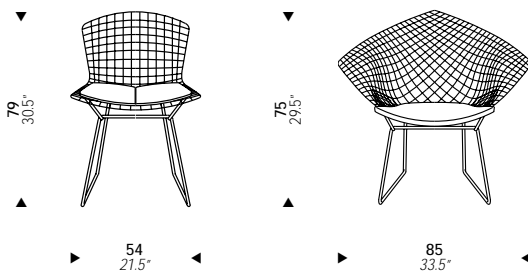

**HARRY BERTOIA**  
1952

**BE04**

Side chair with chrome steel wire frame and removable cushion in leather or fabric.

Sedia con struttura cromata in tondini di acciaio saldati. Cuscino amovibile in pelle o tessuto.

**BE05**

Arm chair with chrome steel wire frame and removable cushion in leather or fabric.

Poltrona con struttura cromata in tondini di acciaio saldati. Cuscino amovibile in pelle o tessuto.

Matrix International Srl  
Loc. Fosci - Largo Friuli, 2  
53036 Poggibonsi (SI)  
Tel. +39 0577 983838  
Fax +39 0577 991523