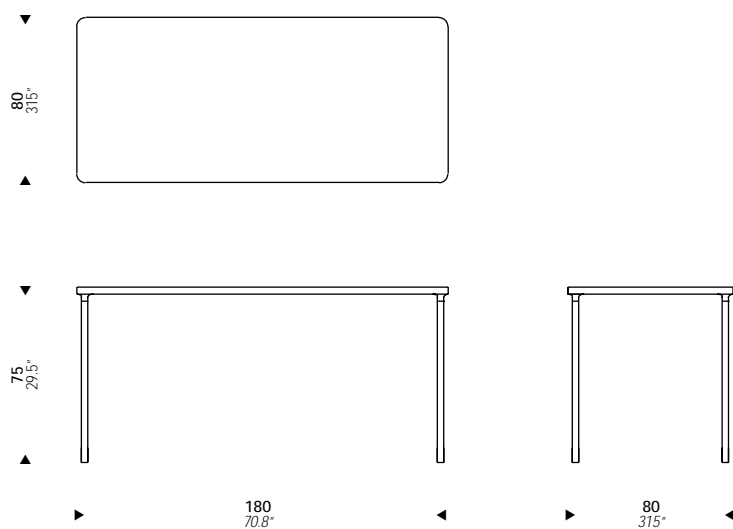

MARCEL BREUER
1928

BR19

Table with legs in chrome plated tubular steel. Top in natural maple or rosewood. Available also with glass top colour lacquered.

Tavoli in tubo di acciaio cromato. Piano in legno impiallacciato acero o palissandro. Disponibile anche con piano di vetro verniciato colorato.