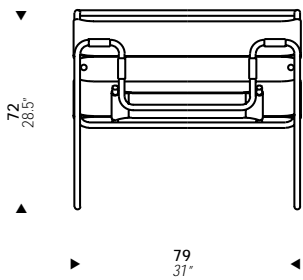

MARCEL BREUER  
1925

**BR35**

Lounge chair with frame  
in chrome plated steel  
tube. Seat, back and  
arms in colored saddle  
leather. Flat welded  
endcaps.

Poltrona con struttura in  
tubo di acciaio cromato  
sedile, spalliera e braccioli  
in cuoio rinforzato.