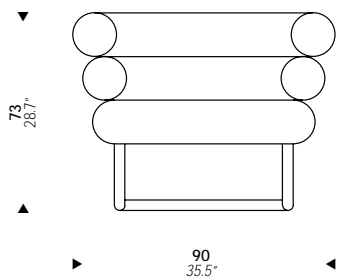

EILEEN GRAY
1925

GR21

Armchair with curved
hardwood frame covered
with expanded foam.
Base in chrome plated
tubular steel. Upholstery
in leather.

Poltrona con struttura in
legno curvato ricoperto
d'espanso. Base in tubo di
acciaio cromato.
Rivestimento non
sfoderabile in pelle.