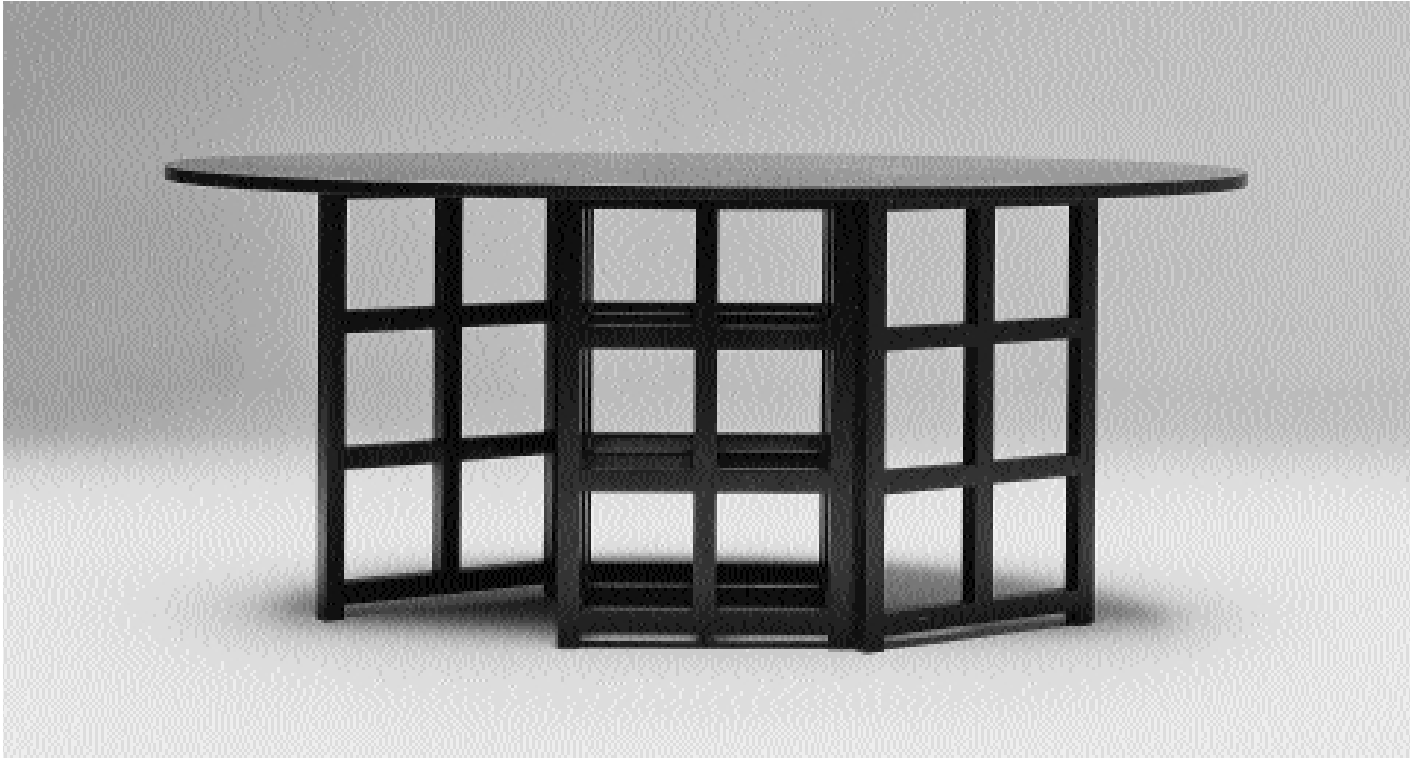

CHARLES RENNIE MACKINTOSH  
1918

**MA09**

Table with frame in black  
lacquered ash with  
folding top.

Tavolo con struttura in  
frassino laccato nero con  
piano reclinabile su due  
lati.

Matrix International Srl  
Loc. Fosci - Largo Friuli, 2  
53036 Poggibonsi (SI)  
Tel. +39 0577 983838  
Fax +39 0577 991523