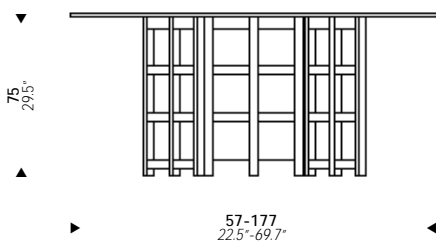

CHARLES RENNIE MACKINTOSH  
1918

**MA09**

Table with frame in black  
lacquered ash with  
folding top.

Tavolo con struttura in  
frassino laccato nero con  
piano reclinabile su due  
lati.

Matrix International Srl  
Loc. Fosci - Largo Friuli, 2  
53036 Poggibonsi (SI)  
Tel. +39 0577 983838  
Fax +39 0577 991523