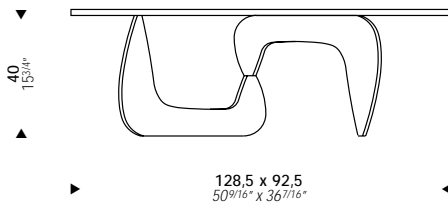

ISAMU NOGUCHI
1944

NO09

Table with base in solid
black lacquered or cherry
stained ash. Top is glass.

Tavolo in massello di
frassino verniciato nero a
poro aperto o color
ciliegio. Top in cristallo
spessore 15 mm o 19 mm.