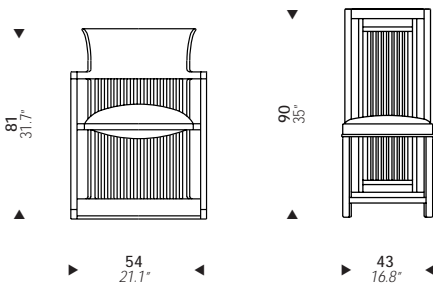

Matrix International Srl
Loc. Fosci - Largo Friuli, 2
53036 Poggibonsi (SI)
Tel. +39 0577 983838
Fax +39 0577 991523